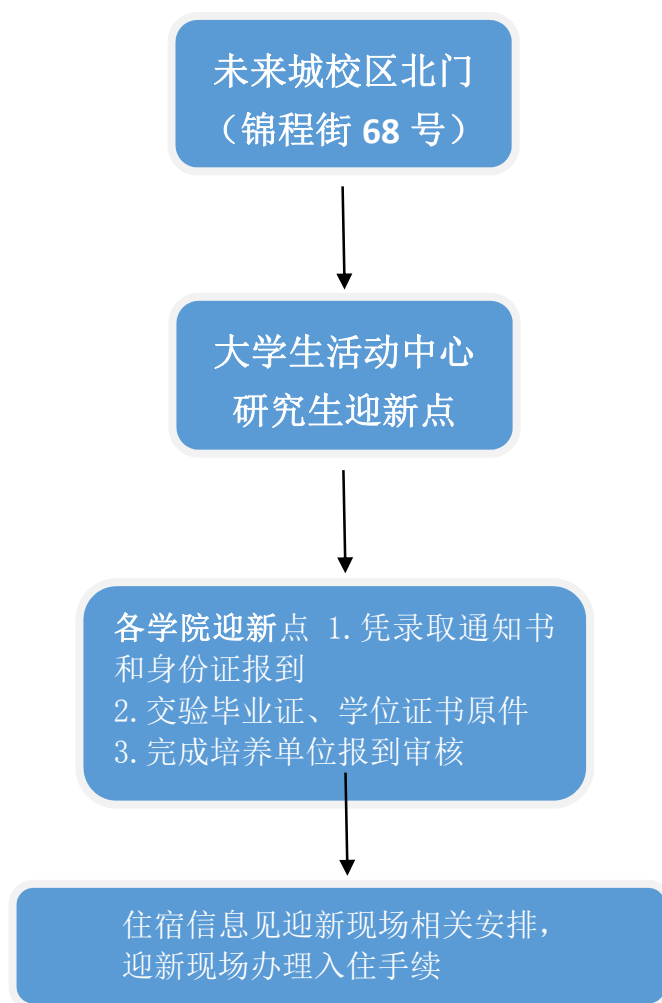

附件一

中国地质大学未来城校区研究生迎新流程

注：新生缴纳学费、党团组织关系转入、户口迁移等相关手续于9月1日开学后自行前往教学服务中心事务大厅、保卫处警务室、大学生活动中心学生事务大厅相应职能部门窗口办理。