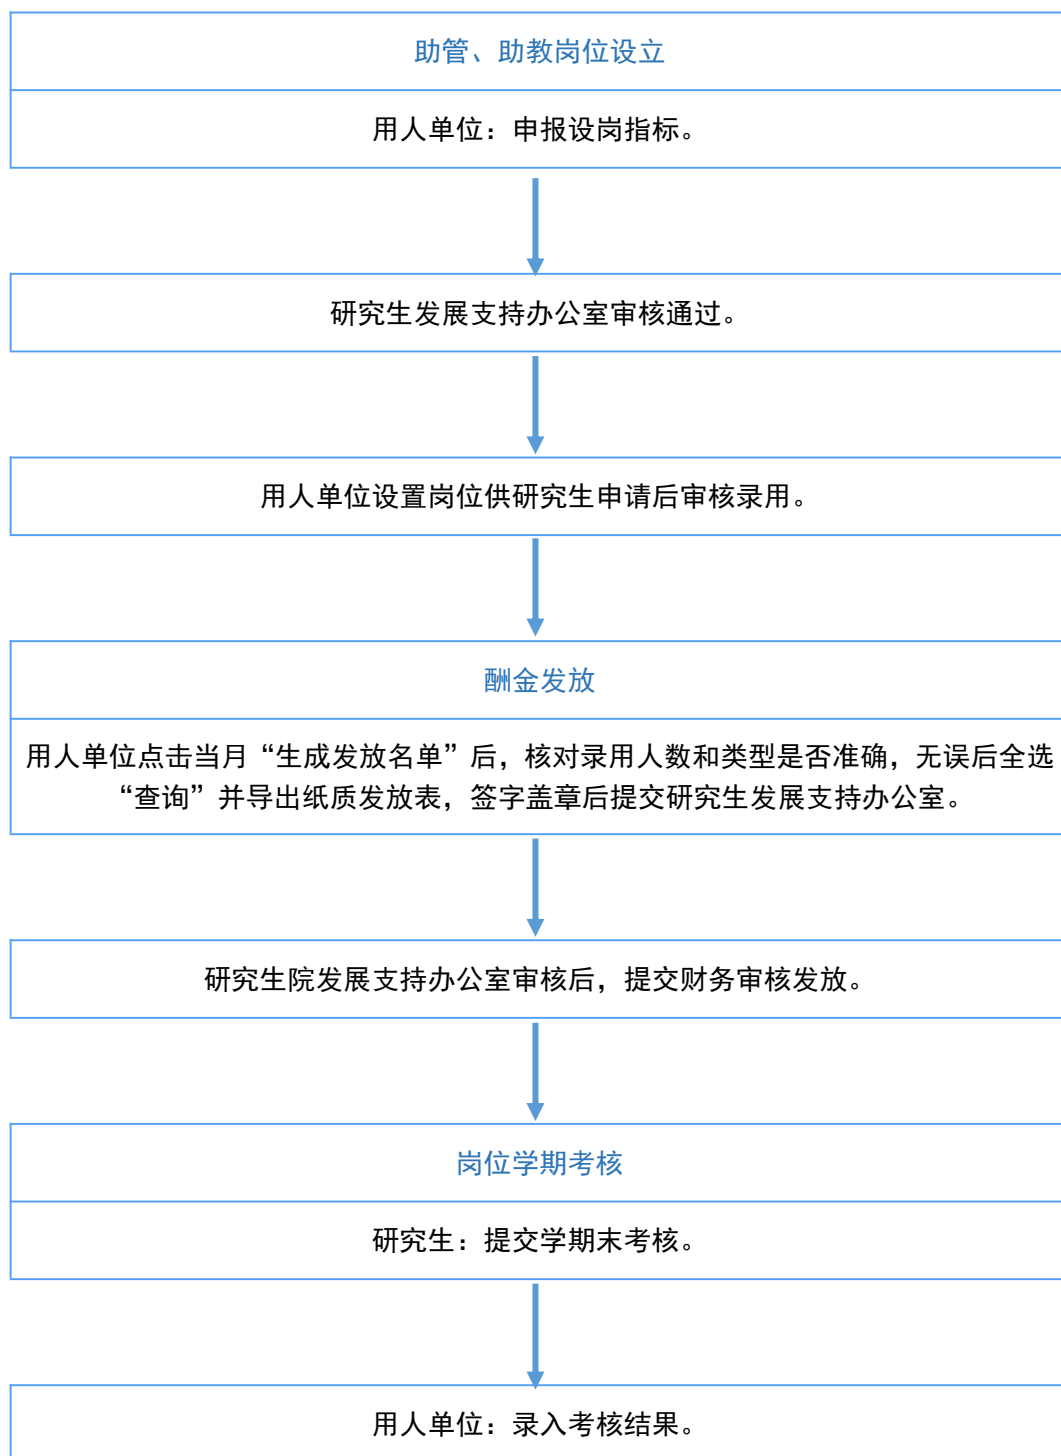

## 研究生助管、助教系统申请流程

附：“三助”系统操作具体问题可进入“研究生管理信息系统”首页搜索《三助管理模块操作指南汇编 5.0》下载。